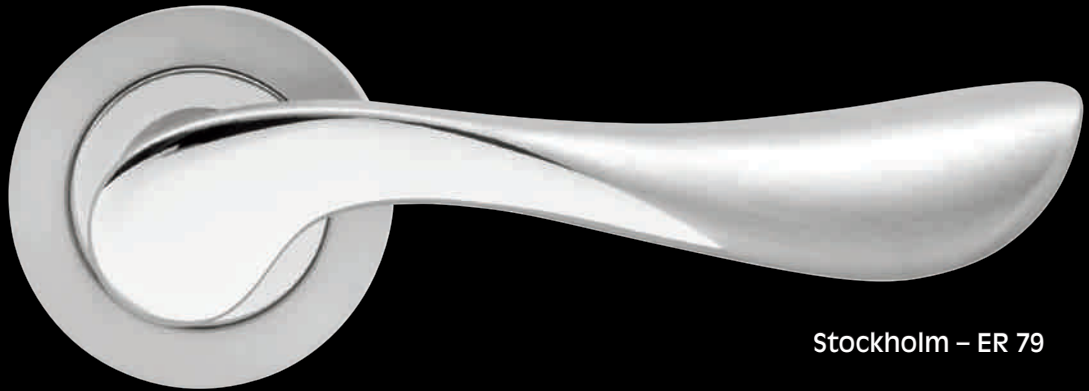

griffwelt by KARCHER

Stockholm – ER 79