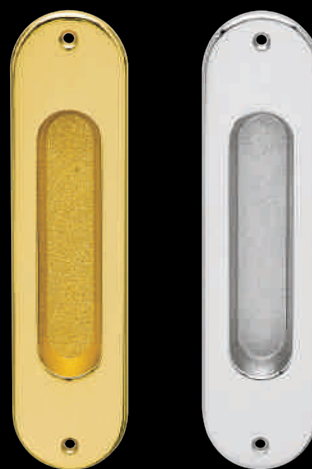

griffwelt by KARCHER

DESIGN IN EDELMATERIAL

KARCHER

DESIGN

griffwelt by KARCHER

Schöntal – R 260

Schöntal – R 260

Schöntal - L 260

KARCHER

DESIGN

griffwelt by KARCHER

Stockholm – ER 79

Stockholm – R 79

Berlin – L 56

Knopf – K 382

KARCHER

DESIGN

griffwelt

by KARCHER

EZ 1332 BAD Zirkonium

Z1702 Zirkonium und Chrom

Z1925 Zirkonium und Chrom

Z1923 Zirkonium und Chrom

Modelle unseres Griffweltssortiments bestehen durch ihr klassisches Aussehen in Zirkonium und poliertem Chrom. Weiche, fließende Konturen setzen Akzente in einer modernen Welt bestehend aus geraden Linien und eckigen Formen. Sie dienen u. a. zur stilgerechten Ausstattung historischer Bauwerke. Erweitert wird das Sortiment mit passendem Zubehör, welches den Stil der Griffwelt Klassik fortführt.