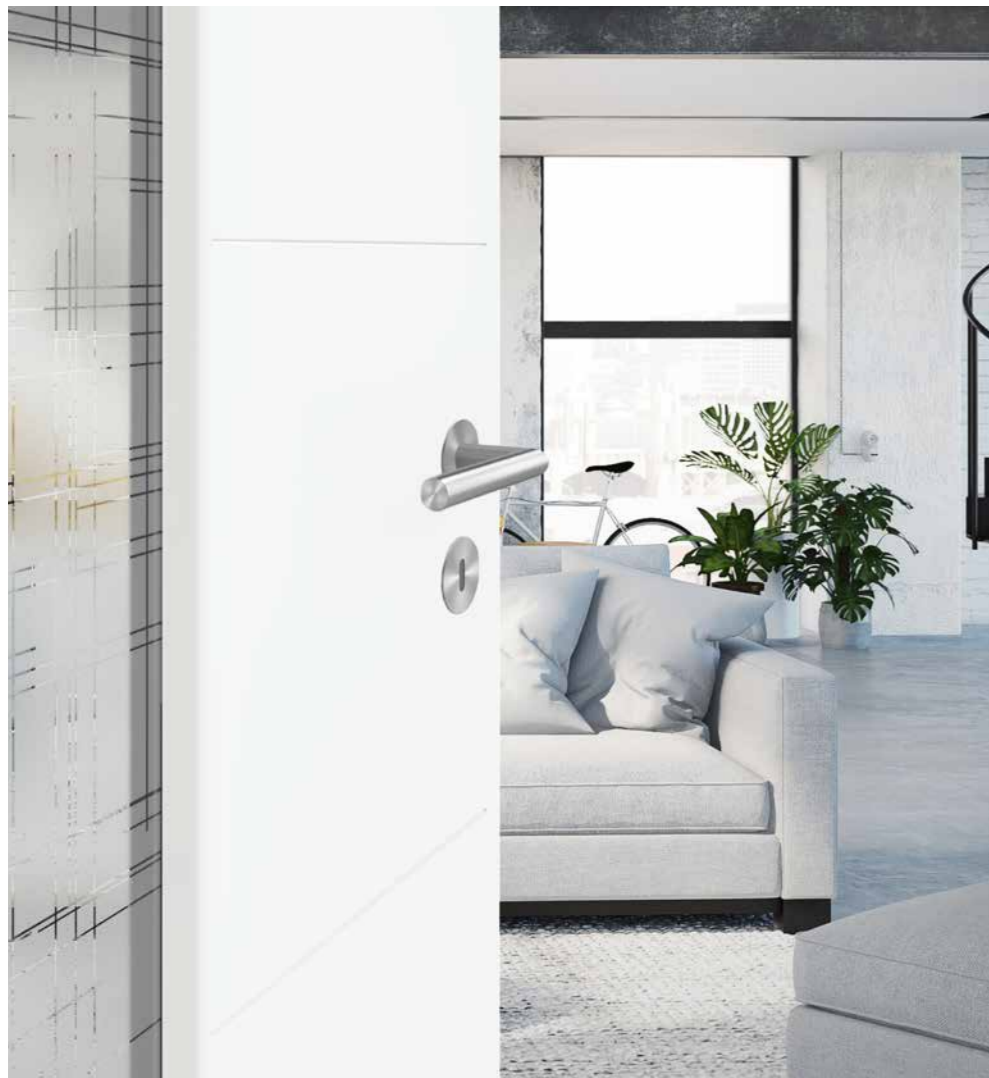

1. **1** **MODELL:** RY-433-LA1
   WEISSLACK EXKLUSIV 9016
   GLAS: PANNO, Ornamentglas
   BESCHLAG: RAVENNA, Standard-Rosette,
   mit Schloss-Rosette
   MODÈLE: RY-433-LA1
   LAQUE BLANCHE EXCLUSIF 9016
   VERRE: PANNO, Verre décoré
   FERRURE: RAVENNA, Rosette standard,
   avec serrure et rosette

ROYAL 400 | ROYAL 400

Die ROYAL-Serie mit beidseitig ausgesetzten Fräsungen setzt elegant-moderne Wohnakzente. La gamme ROYAL parée de fraisages des deux côtés confèrera à votre intérieur des accents de modernité d'une élégance rare.

Elegante Optik mit massiver Wirkung
Un visuel élégant pour un effet prodigieux