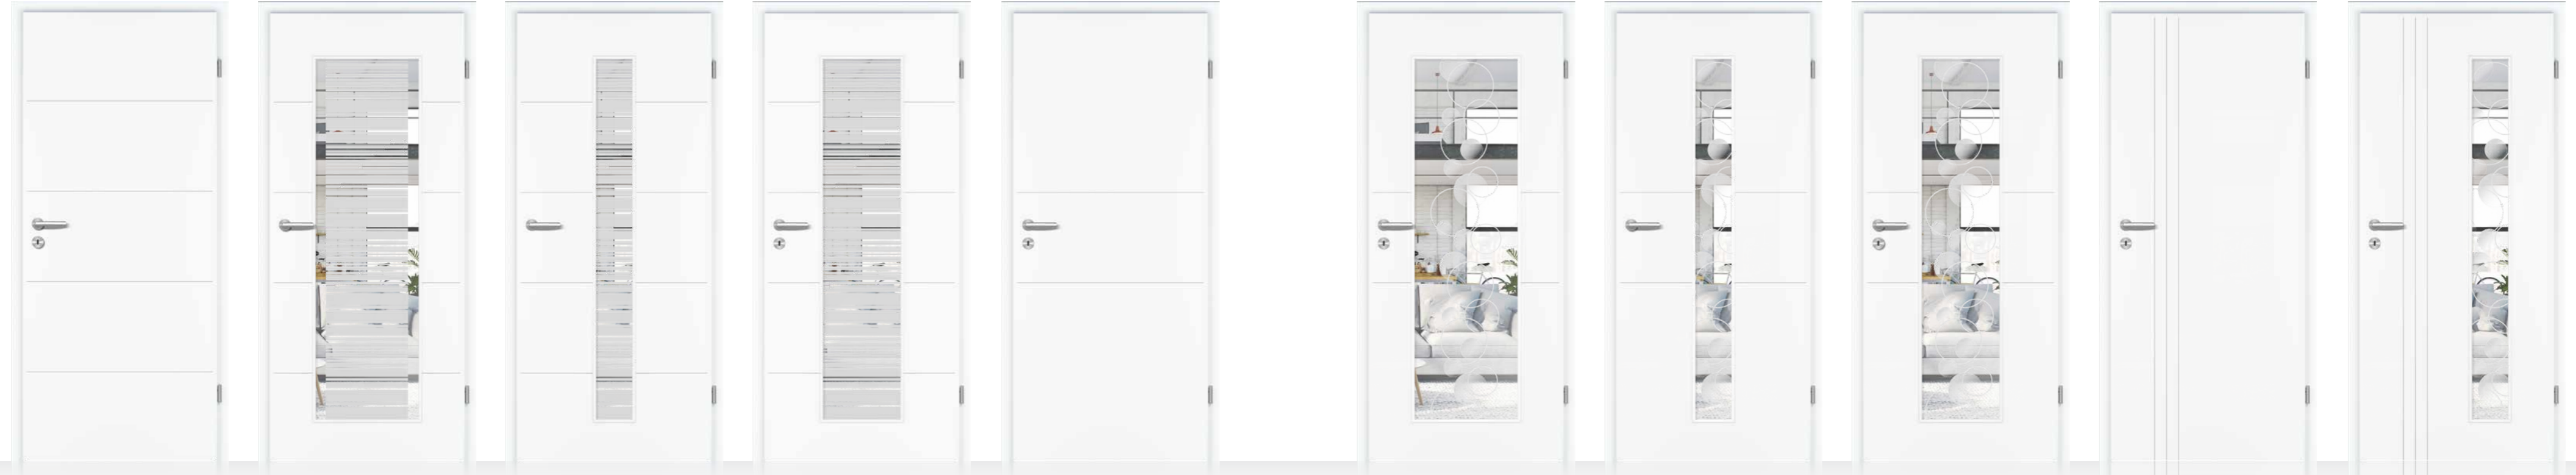

Räume zum Strahlen bringen

Faites rayonner votre intérieur

Querschnitt | Travèrse

Beschlag SOFT | Ferrure

Wählbar als Flach- oder Standard-Rosette

1 **MODELL:** RY-451
WEISSLACK EXKLUSIV 9016
BESCHLAG: SOFT, Standard-Rosette,
mit Schloss-Rosette
MODÈLE: RY-451
LAQUE BLANCHE EXCLUSIF 9016
FERRURE: SOFT, Rosette standard,
avec serrure et rosette