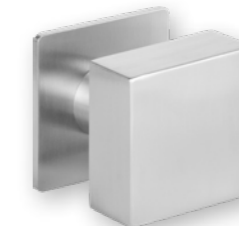

QUADRAL-Inlay – das besondere Extra QUADRAL-Inlay – le supplément spécial

Mit unserem Beschlag QUADRAL-Inlay können Sie Ihre Türen noch besser in Szene setzen.
Avec notre poignée QUADRAL-Inlay, vous pouvez scénariser vos portes encore mieux.

Ausführung QUADRAL-Inlay für Holztüren
Versions QUADRAL-Inlay pour portes en bois

Flach-Rosette
Rosette plate

WC-Schloss
Serrure WC

PZ-Schloss
Serrure PZ

Wechselgarnitur
Poignée pour porte d'entrée

PZW-Knopf mit Flachrosette
Poignée PZW avec rosette plate

Ausführung QUADRAL-Inlay für Ganzglastüren
Versions QUADRAL-Inlay pour portes vitrées

Basisbeschlag

Zuzüglich Griff QUADRAL-Inlay

STANDARD
STANDARD

STANDARD
STANDARD

ELEGANCE
ELEGANCE

MODENA
MODENA

ROYAL
ROYAL