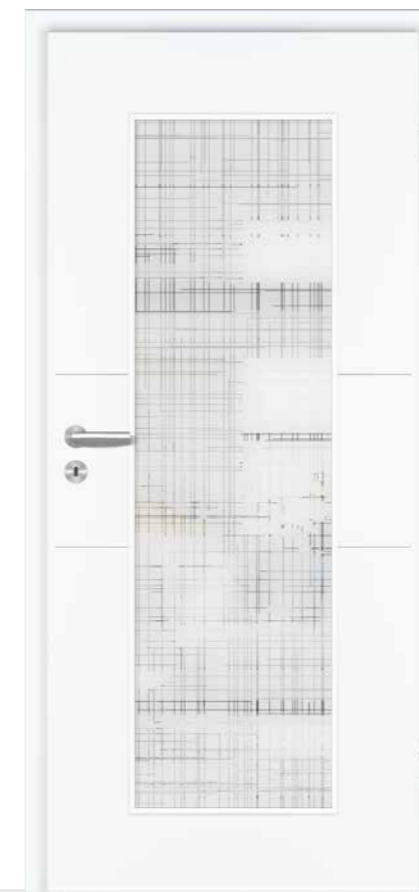

1. **3** **MODELL:** RY-433-LA1
   WEISSLACK EXKLUSIV 9016
   GLAS: PANNO, Ornamentglas
   BESCHLAG: SOFT, Flach-Rosette,
   mit Schloss-Rosette
   MODÈLE: RY-433-LA1
   LAQUE BLANCHE EXCLUSIF 9016
   VERRE: PANNO, Verre décoré
   FERRURE: SOFT, Rosette plate,
   avec serrure et rosette