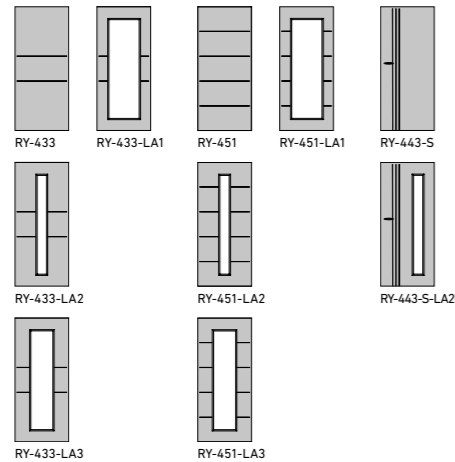

ROYAL
ROYAL

ROYAL 400
ROYAL 400