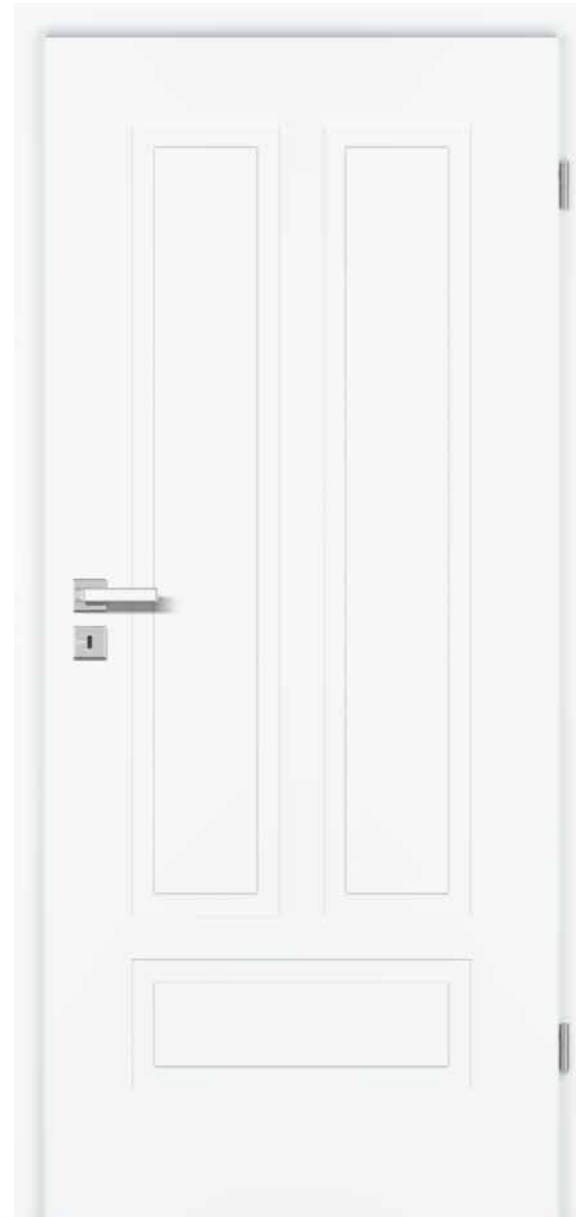

Beschlag RAVENNA | Ferrure

Wählbar als Flach- oder Standard-Rosette

Querschnitt | Travèrse

Auch in eckiger Ausführung erhältlich
Egalement disponible en version carrée

ELEGANCE: EIN NEUES FORMGEFÜHL

Une nouvelle forme de sensation