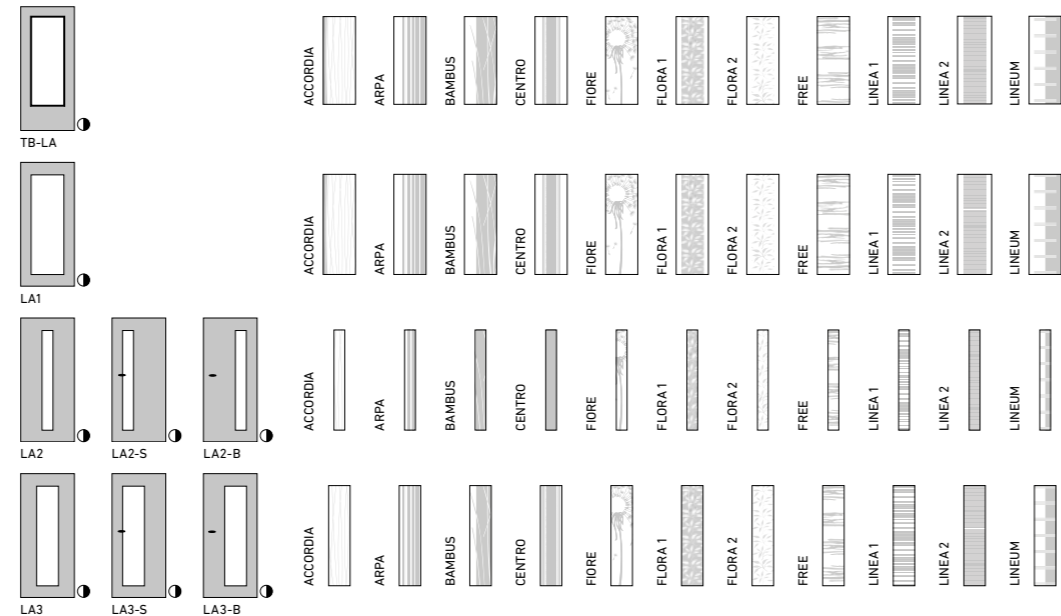

Ausführung QUADRAL-Inlay für Holztüren
Versions QUADRAL-Inlay pour portes en bois

Flach-Rosette
Rosette plate

WC-Schloss
Serrure WC

PZ-Schloss
Serrure PZ

Wechselgarnitur
Poignée pour porte d'entrée

PZW-Knopf mit Flachrosette
Poignée PZW avec rosette plate

Ausführung QUADRAL-Inlay für Ganzglastüren
Versions QUADRAL-Inlay pour portes vitrées

Basisbeschlag

Zuzüglich Griff QUADRAL-Inlay

STANDARD
STANDARD

STANDARD
STANDARD

ELEGANCE
ELEGANCE

MODENA
MODENA

ROYAL
ROYAL

ROYAL 400
ROYAL 400

GLASPROGRAMM
PROGRAMME VERRE

LICHTAUSSCHNITTGLÄSER
OCULUS AVEC VERRES

Lichtausschnittgläser in Ornamentglas

(ESG 4 mm. Bei LA4, LA5 und I-1/LA ESG-H 8 mm)

- ALTDEUTSCH K-WEISS (nicht als ESG erhältlich)
- EISBLUMENGLAS (nicht als ESG erhältlich)
- BAROCK WEISS
- CHINCHILLA WEISS
- FLOAT KLAR (KLARGLAS)
- FLOAT SATINIERT
- GOTHIK WEISS
- KATHEDRAL WEISS
- MASTERCARRE WEISS
- MASTERLENS
- FLOAT GRAU
- PAVE WEISS
- SILVIT 178 WEISS
- UADI WEISS
- LIGNO
- PETALI
- PANNO
- PANNO GLOSSY (nur als ESG 4mm erhältlich)
- WOOD1-DA
- WOOD1-DQ
- WOOD2-DA
- WOOD2-DQ