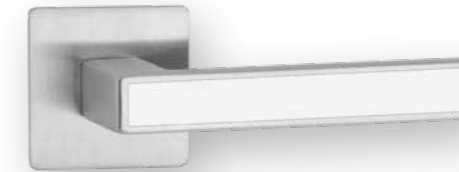

QUADRAL-Inlay – das besondere Extra QUADRAL-Inlay – le supplément spécial

Mit unserem Beschlag QUADRAL-Inlay können Sie Ihre Türen noch besser in Szene setzen.
Avec notre poignée QUADRAL-Inlay, vous pouvez scénariser vos portes encore mieux.

Ausführung QUADRAL-Inlay für Holztüren
Versions QUADRAL-Inlay pour portes en bois

Flach-Rosette
Rosette plate

Wechselgarnitur
Poignée pour porte d'entrée