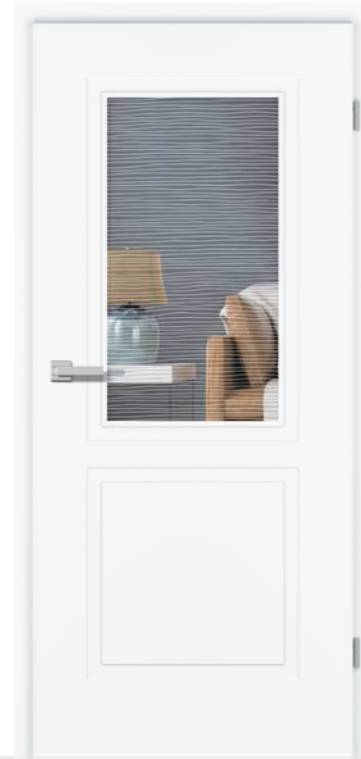

Besonders hochwertig

Très haute qualité

Querschnitt | Travèrse

Beschlag QUADRAL | Ferrure

Wählbar als Flach- oder Standard-Rosette

QUADRAL-Inlay nur als Flachrossette

1 **MODELL:** M2
WEISSLACK EXKLUSIV 9016
BESCHLAG: QUADRAL, Standard-Rosette,
mit Schloss-Rosette
MODÈLE: M2
LAQUE BLANCHE EXCLUSIF 9016
FERRURE: QUADRAL, Rosette standard,
avec serrure et rosette