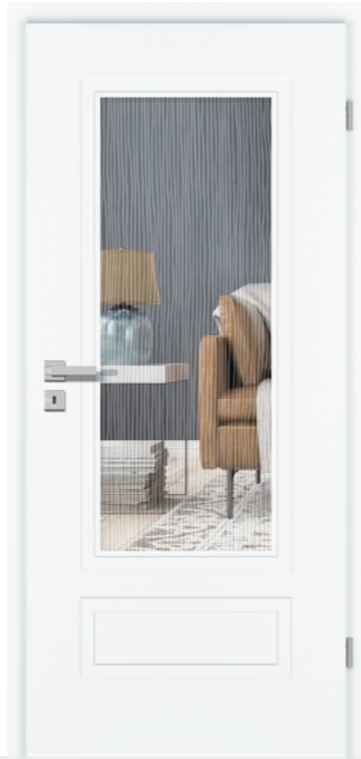

4 **MODELL:** ML2/1
WEISSLACK EXKLUSIV 9016
GLAS: WOOD1-DA, Ornamentglas
BESCHLAG: QUADRAL, Flach-Rosette,
mit Schloss-Rosette
MODÈLE: ML2/1
LAQUE BLANCHE EXCLUSIF 9016
VERRE: WOOD1-DA, Verre décoré
FERRURE: QUADRAL, Rosette plate,
avec serrure et rosette