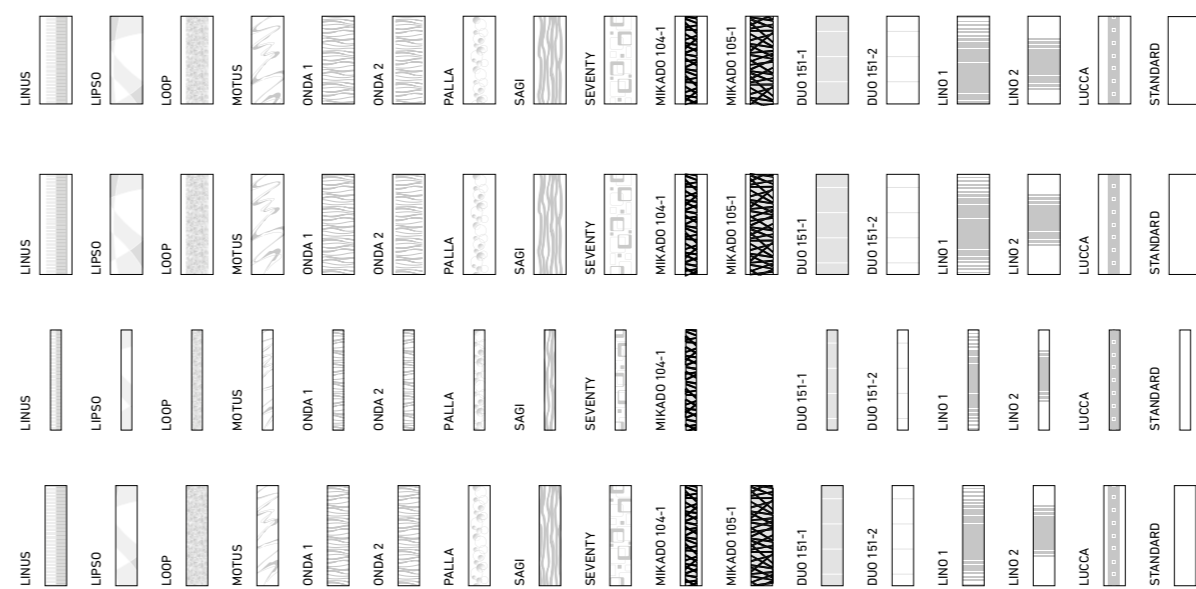

ROYAL 400
ROYAL 400

GLASPROGRAMM
PROGRAMME VERRE

LICHTAUSSCHNITTGLÄSER
OCULUS AVEC VERRES

Lichtausschnittgläser in Ornamentglas

(ESG 4 mm. Bei LA4, LA5 und I-1/LA ESG-H 8 mm)

- ALTDEUTSCH K-WEISS (nicht als ESG erhältlich)
- EISBLUMENGLAS (nicht als ESG erhältlich)
- BAROCK WEISS
- CHINCHILLA WEISS
- FLOAT KLAR (KLARGLAS)
- FLOAT SATINIERT
- GOTHIK WEISS
- KATHEDRAL WEISS
- MASTERCARRE WEISS
- MASTERLENS
- FLOAT GRAU
- PAVE WEISS
- SILVIT 178 WEISS
- UADI WEISS
- LIGNO
- PETALI
- PANNO
- PANNO GLOSSY (nur als ESG 4mm erhältlich)
- WOOD1-DA
- WOOD1-DQ
- WOOD2-DA
- WOOD2-DQ

SONSTIGES
AUTRES

SPROSSENRAHMEN
CADRE EN PETITS BOIS

SPROSSENRAHMEN
CADRE EN PETITS BOIS

LEGENDE
LÉGENDE

- Glasleisten in Edelstahl-Optik als Zusatzleistung erhältlich
baguettes de verre d'aspect acier inoxydable disponibles comme prestation supplémentaire
- LA Lichtausschnitt
Découpe de lumière
- GG Ganzglastür
portes tout verre