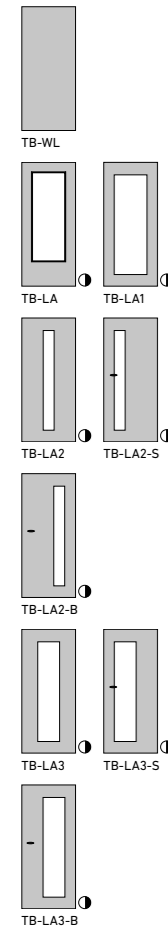

STANDARD
STANDARD

STANDARD
STANDARD