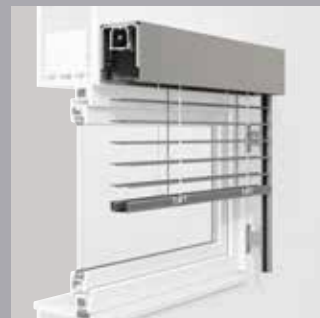

## Aufsatzraffstoren

PURO 2.XR-RS

PURO 2.XRK-RS

## Fassadenraffstoren

Führungsschienengeführt

Seilgeführt

Freitragend montiert

Unterschiedliche  
Blendenformen möglich