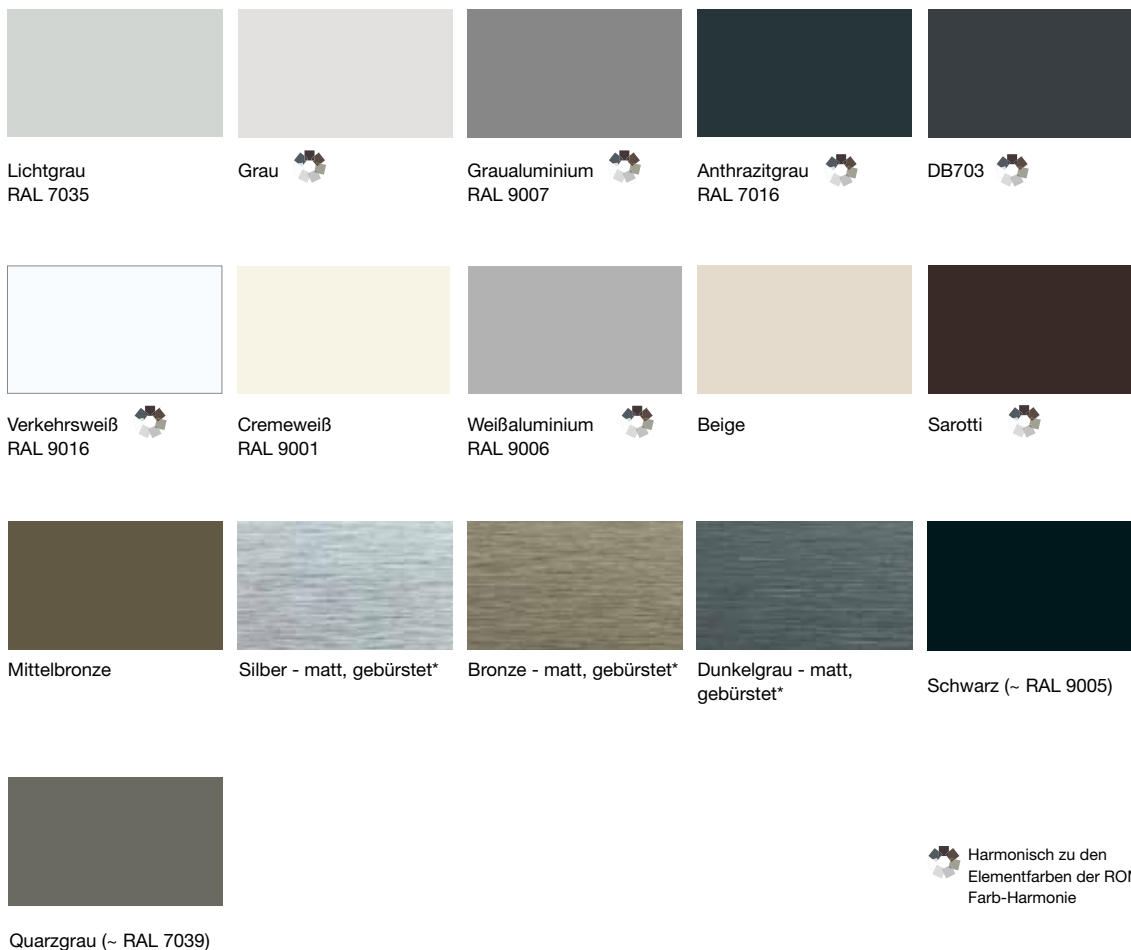

Die Oberflächen Matt glatt und Matt Feinstruktur sind zudem in Pulvern der beiden führenden Farbpulverhersteller IGP und Tiger im Standard verfügbar. Alle verfügbaren Behangfarben gibt es auf Seite 42.

RAL 8007 Rehbraun

RAL 8011 Nussbraun

RAL 8014 Sepiabraun

RAL 8016 Mahagonibraun

RAL 8017 Schokoladenbraun

RAL 8019 Graubraun

RAL 8022 Schwarzbraun

RAL 8028 Terrabraun

# Ihre persönliche Note. ROMA Lamellenfarben.

Bei den Raffstorenlamellen von ROMA können Sie aus vielen Standardfarben wählen sowie zusätzlich aus attraktiven Sonderfarbtönen. Achten Sie bitte darauf, dass Sie Ihre Wunschfarbe immer nach Originalfarbmustern beim Fachpartner auswählen.

## Standardfarben Raffstoren

roma

ROLLADEN  
RAFFSTOREN  
TEXTILSCREENS