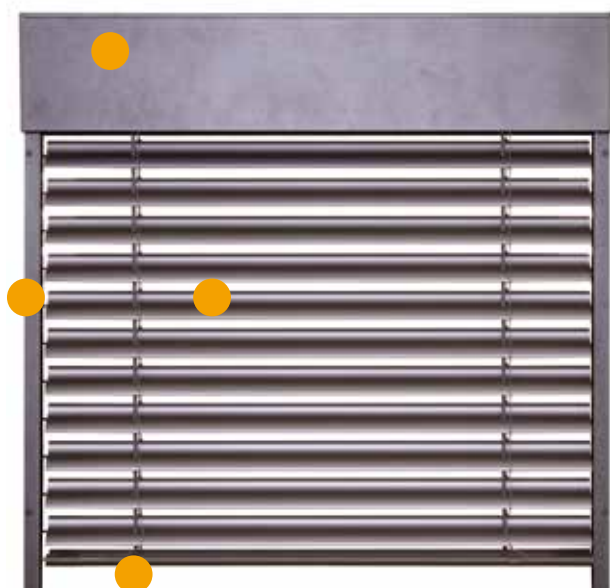

ROMA Graualuminium  
(ähnlich RAL 9007)

ROMA Sarotti

ROMA DB 703

ROMA Anthrazitgrau  
(ähnlich RAL 7016)

Bei der ROMA Farb-Harmonie sind alle sichtbaren Aluminiumbauteile Ihrer Raffstoren ästhetisch aufeinander abgestimmt. Die sieben Harmoniefarben für Kästen, Führungsschienen und Endleiste sind als Standard in den vier Oberflächen Matt glatt, Matt Feinstruktur, Matt Feinstruktur hochwetterfest<sup>1</sup> und Seidenglanz erhältlich. Eine Übersicht über die verfügbaren Behangfarben finden Sie auf Seite 42.