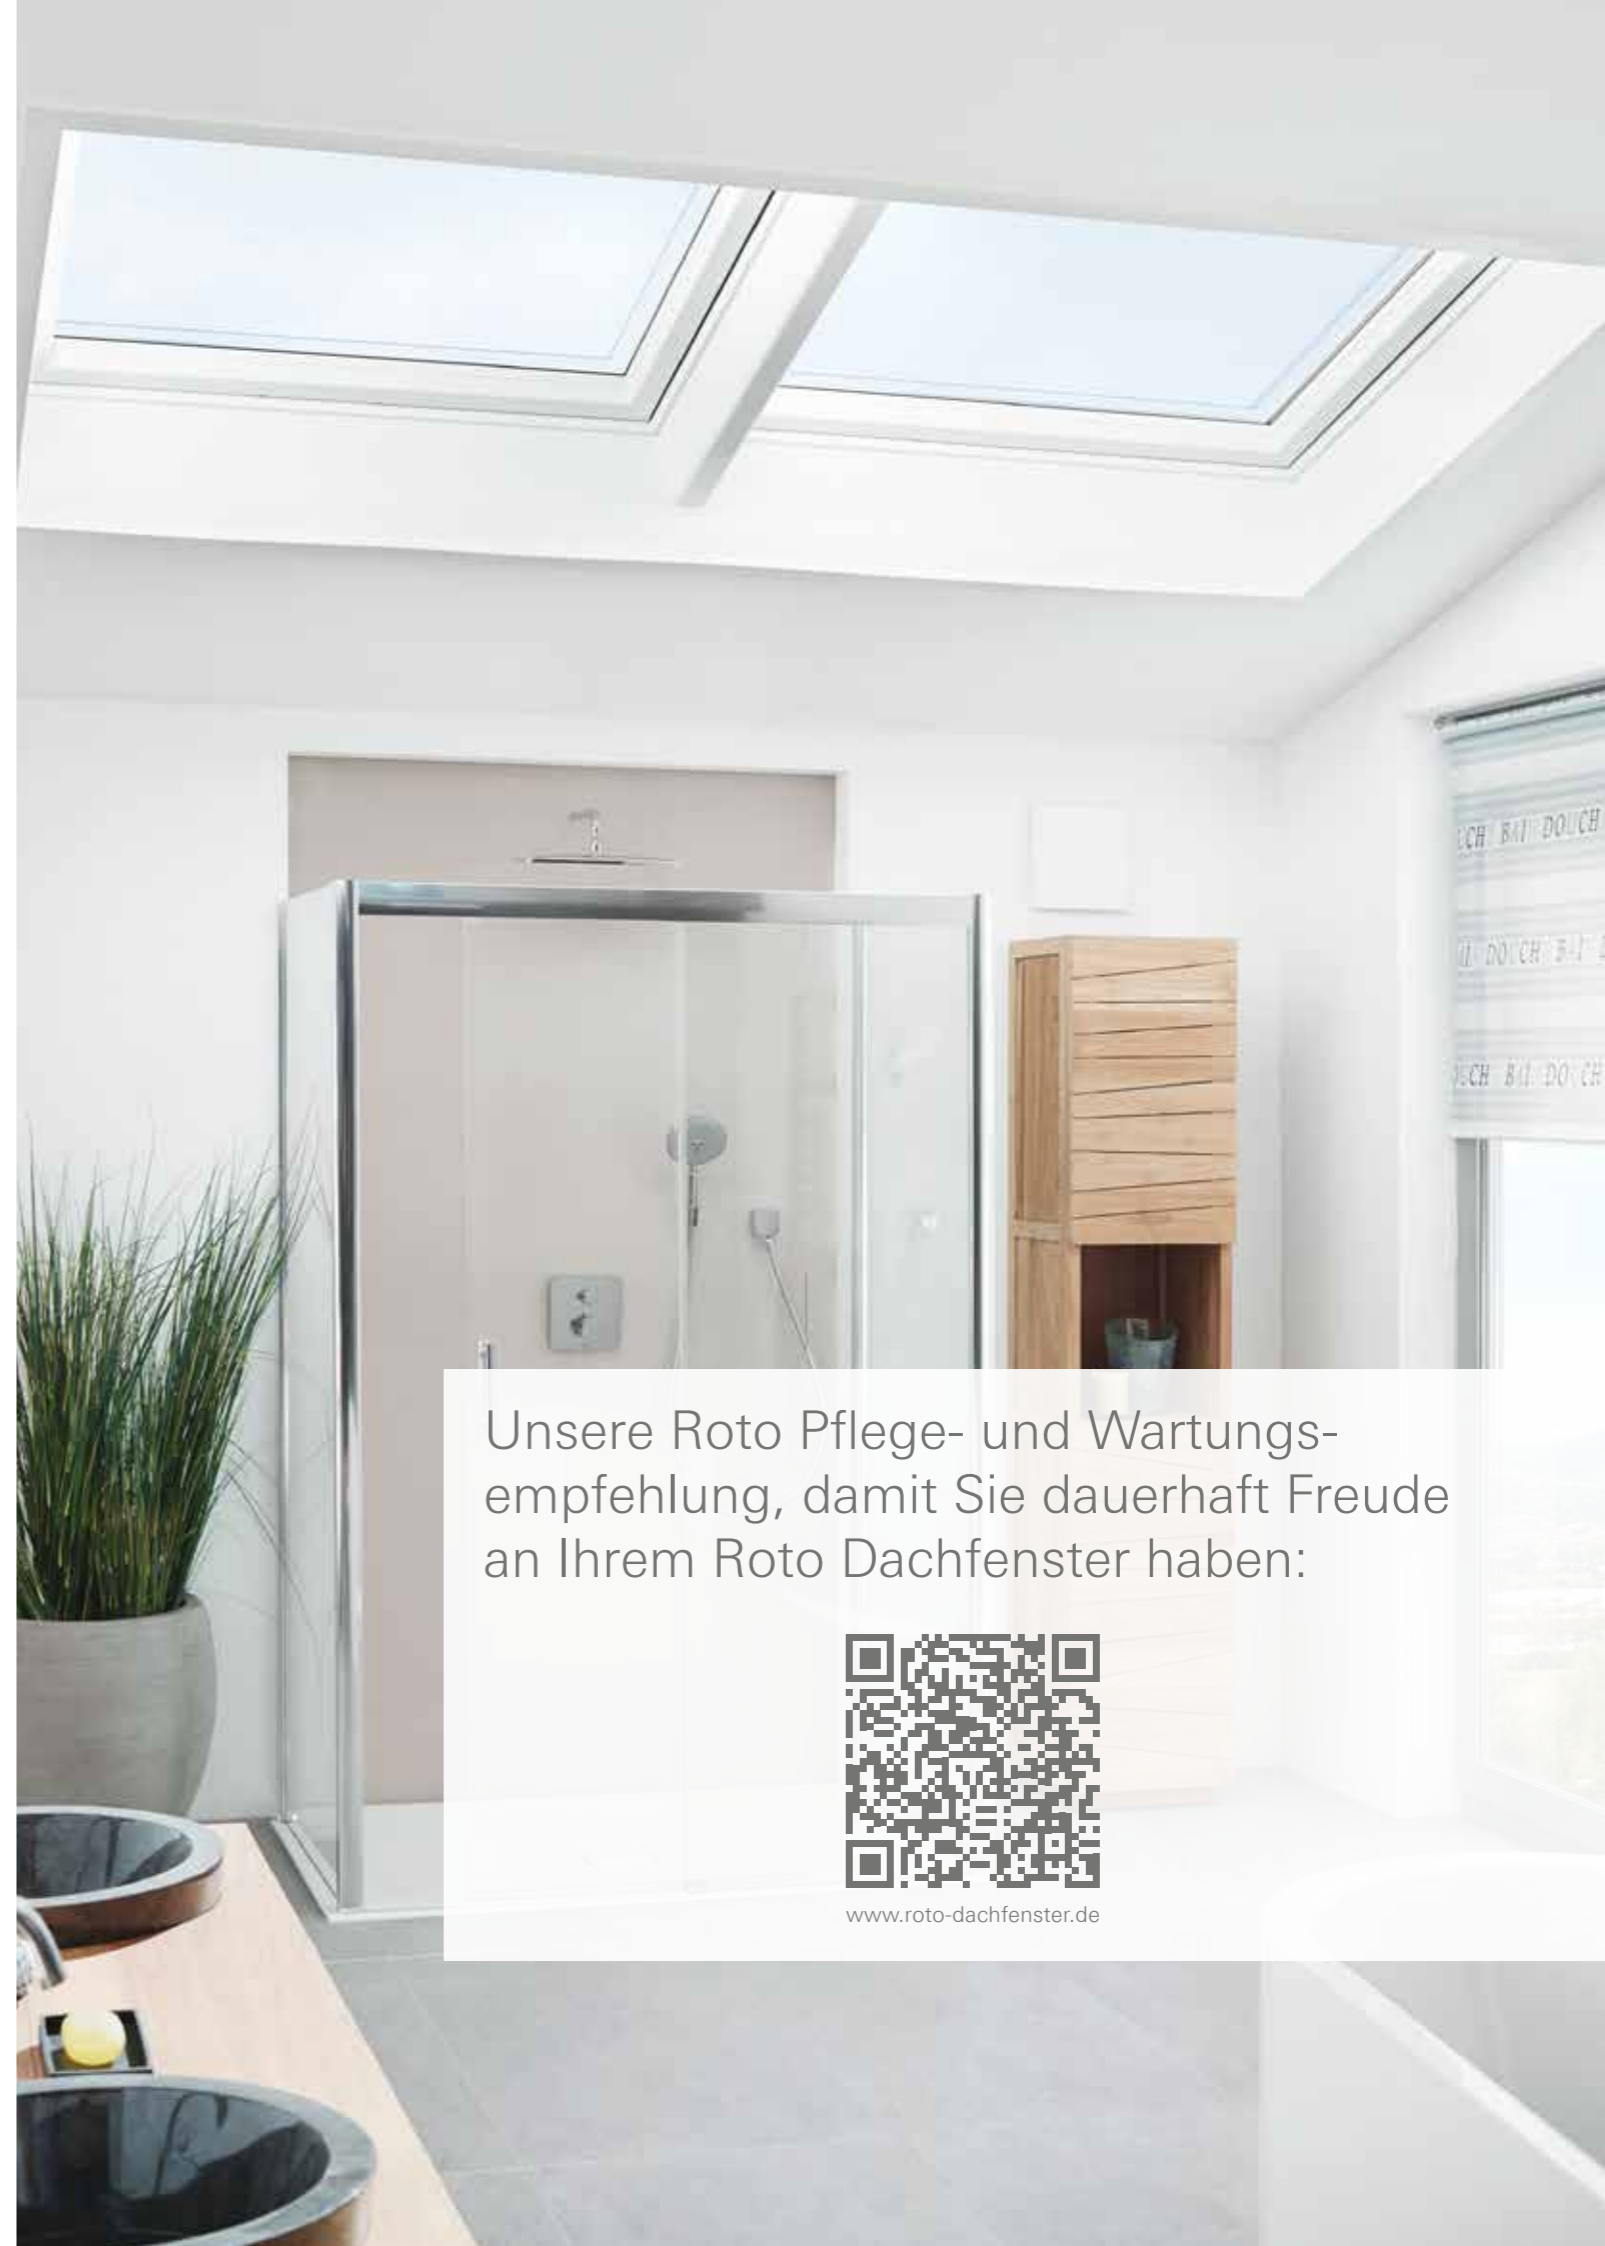

Unsere Roto Pflege- und Wartungs-empfehlung, damit Sie dauerhaft Freude an Ihrem Roto Dachfenster haben:

www.rotodachfenster.de