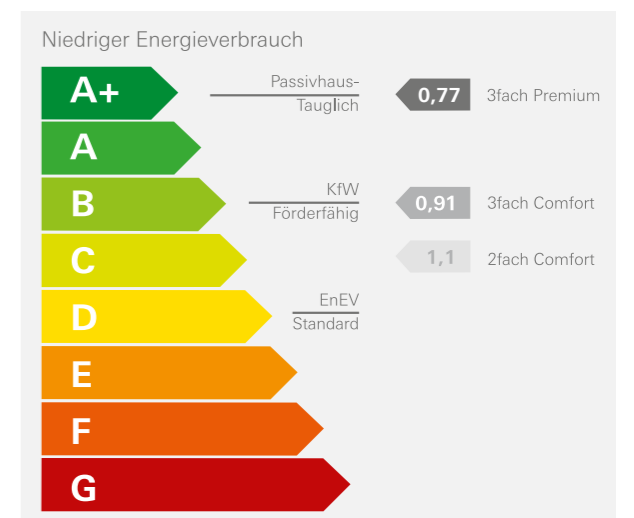

Besseres Klima für alle

RotoQ erreicht bereits mit Zweifachverglasung einen Standard U_w -Wert von 1,1 W/m²K. Mit U_w -Werten von bis 0,77 W/m²K ist RotoQ auch für die Passivbauweise geeignet.

- + Optimales Wohnklima
- + Energieeinsparung
- + Energieeffiziente Sanierung