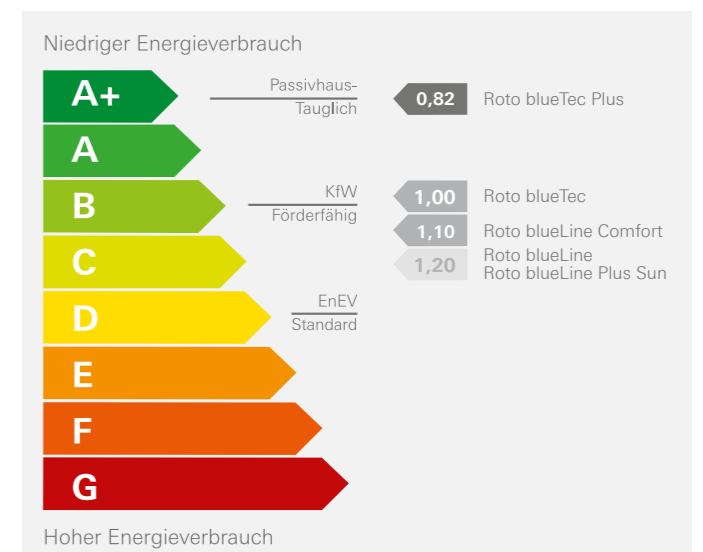

Herausragende Energieeffizienz

Die Baureihe Designo erreicht mit Wärmedämmblock und Dreifach-Isolierverglasung einen Spitzenwert von $U_w = 0,82 \text{ W/m}^2\text{K}$.

Extra sicher und extra dicht durch die Vierfach-Zentralverriegelung.

- + Maximaler Wohnkomfort
- + Minimale Energiekosten
- + Aktiver Beitrag zum Klimaschutz